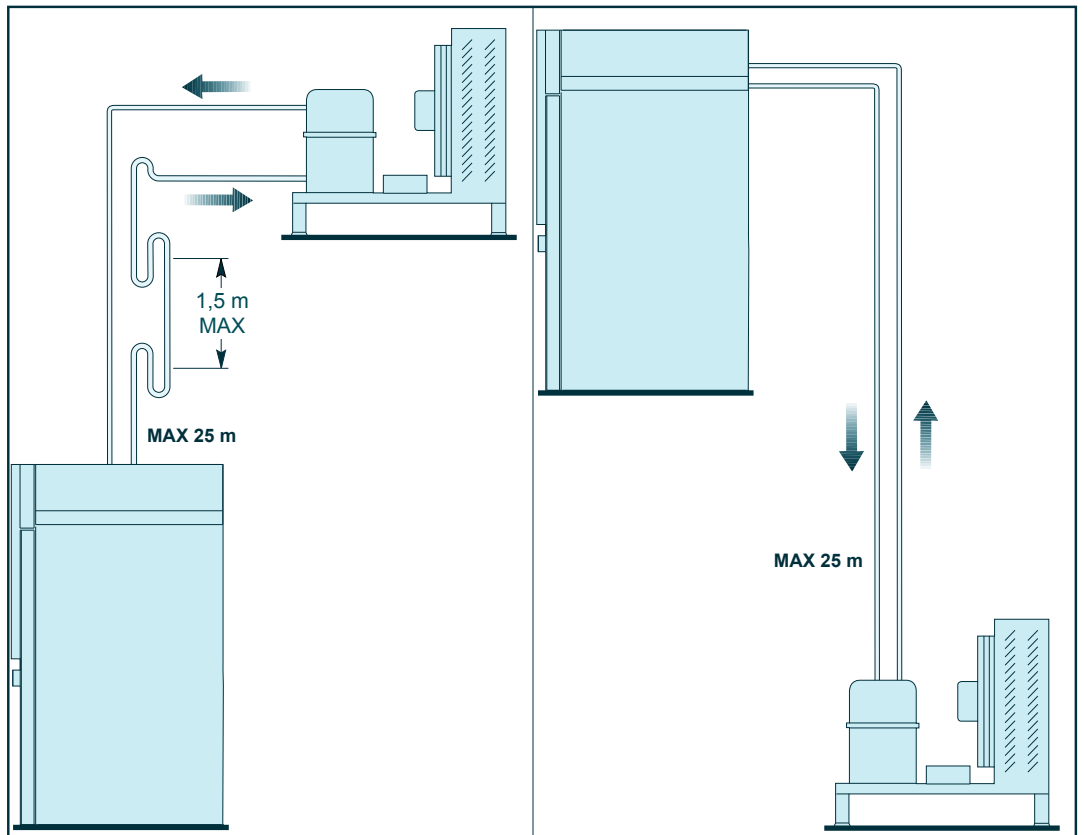

Collegamento con abbattitore: Cavo 6 x 2,5 mm²
 Electrical wiring to blast chiller: Wire 6 x 2,5 mm²

Allacciamento elettrico
 Electric connection
 Branchement électrique
 Elektroanschluss
 Conexión eléctrica

Morsetteria
 Terminal board
 Plaque à bornes
 Klembrett
 Tablero de bornes

Progetto - Lay Out - Projet - Entwurf - Proyecto	Area - Area - Area - Zone - Area	Posizione - Item - Position - Position - Posiccion
Offerta - Offer - Offre - Angebot - Oferta	Area - Area - Area - Zone - Area	Posizione - Item - Position - Position - Posiccion