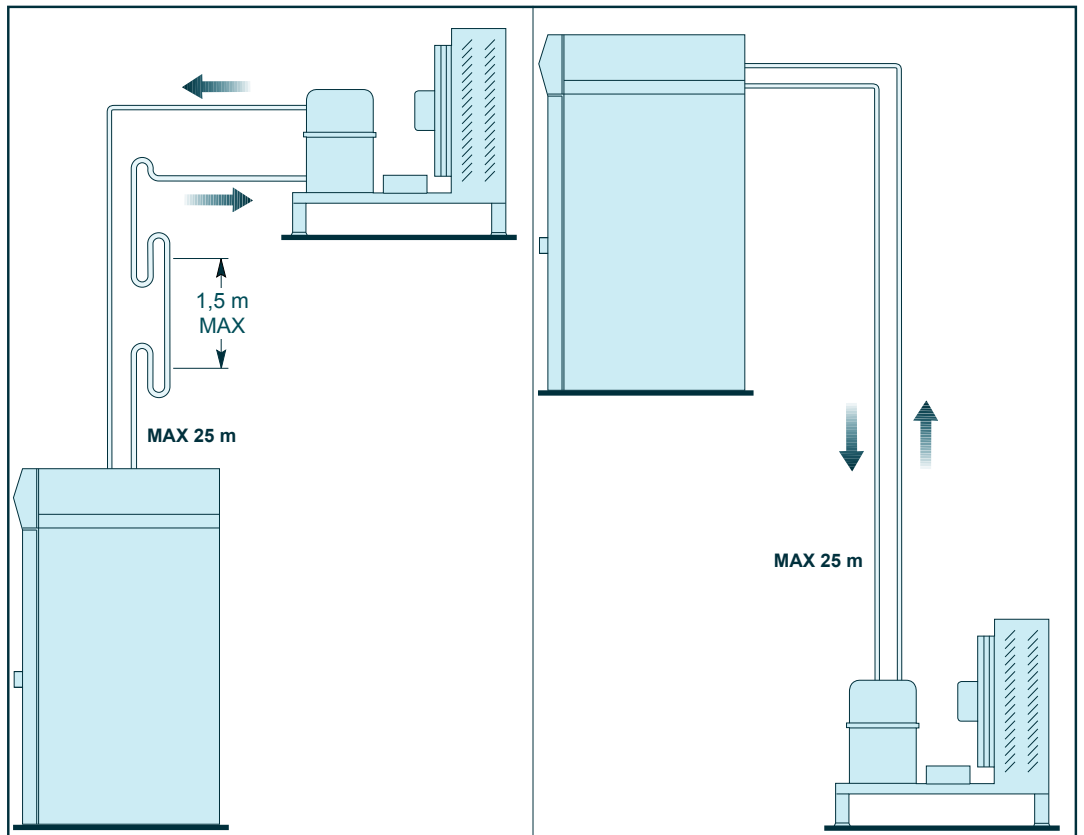

Collegamento con abbattitore: Cavo 6 x 2,5 mm²
 Electrical wiring to blast chiller: Wire 6 x 2,5 mm²

Allacciamento elettrico
 Electric connection
 Branchement électrique
 Elektroanschluss
 Conexión eléctrica

Morsetteria
 Terminal board
 Plaque à bornes
 Klembrett
 Tablero de bornes

Progetto - Lay Out - Projet - Entwurf - Proyecto	Area - Area - Area - Zone - Area	Posizione - Item - Position - Position - Posiccion
Offerta - Offer - Offre - Angebot - Oferta	Area - Area - Area - Zone - Area	Posizione - Item - Position - Position - Posiccion