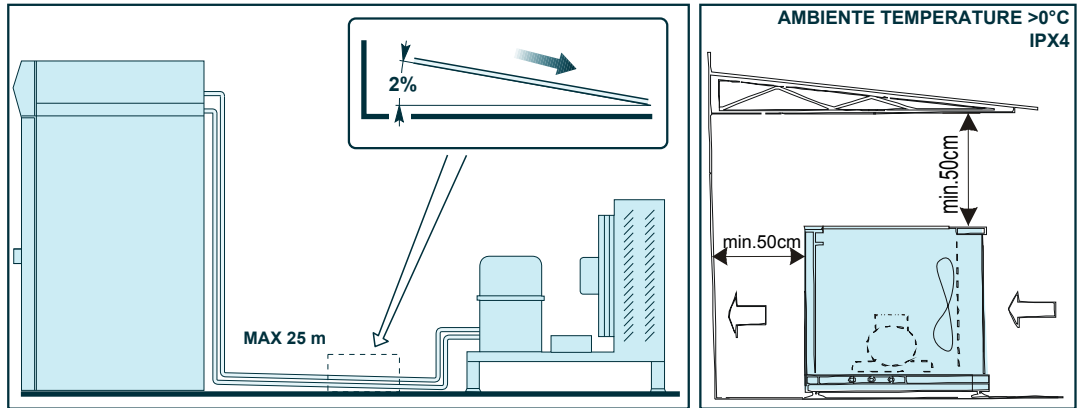

Collegamento con abbattitore: Cavo 6 x 2,5 mm²
 Electrical wiring to blast chiller: Wire 6 x 2,5 mm²

Allacciamento elettrico
 Electric connection
 Branchement électrique
 Elektroanschluss
 Conexión eléctrica

Morsetteria
 Terminal board
 Plaque à bornes
 Klembrett
 Tablero de bornes

Progetto - Lay Out - Projet - Entwurf - Proyecto	Area - Area - Area - Zone - Area	Posizione - Item - Position - Position - Posiccion
Offerta - Offer - Offre - Angebot - Oferta	Area - Area - Area - Zone - Area	Posizione - Item - Position - Position - Posiccion