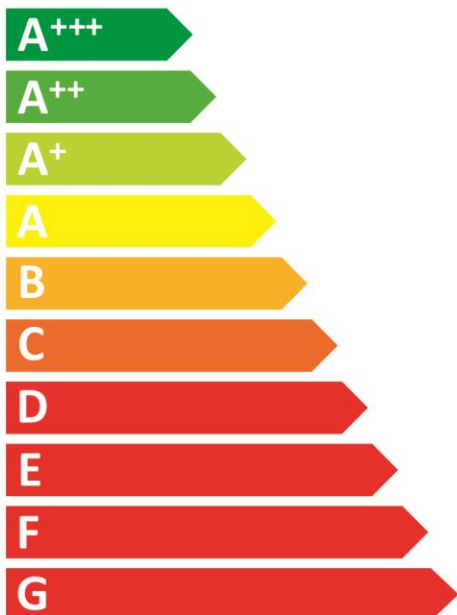

ENERG
енергия · ενεργεια

SAGI

XE150-0P14

ENERGIA · ЕНЕРГИЯ · ΕΝΕΡΓΕΙΑ
ENERGIJA · ENERGY · ENERGIE
ENERGI

712
kWh/annum

1019 L

- L

5
40°C - 40%